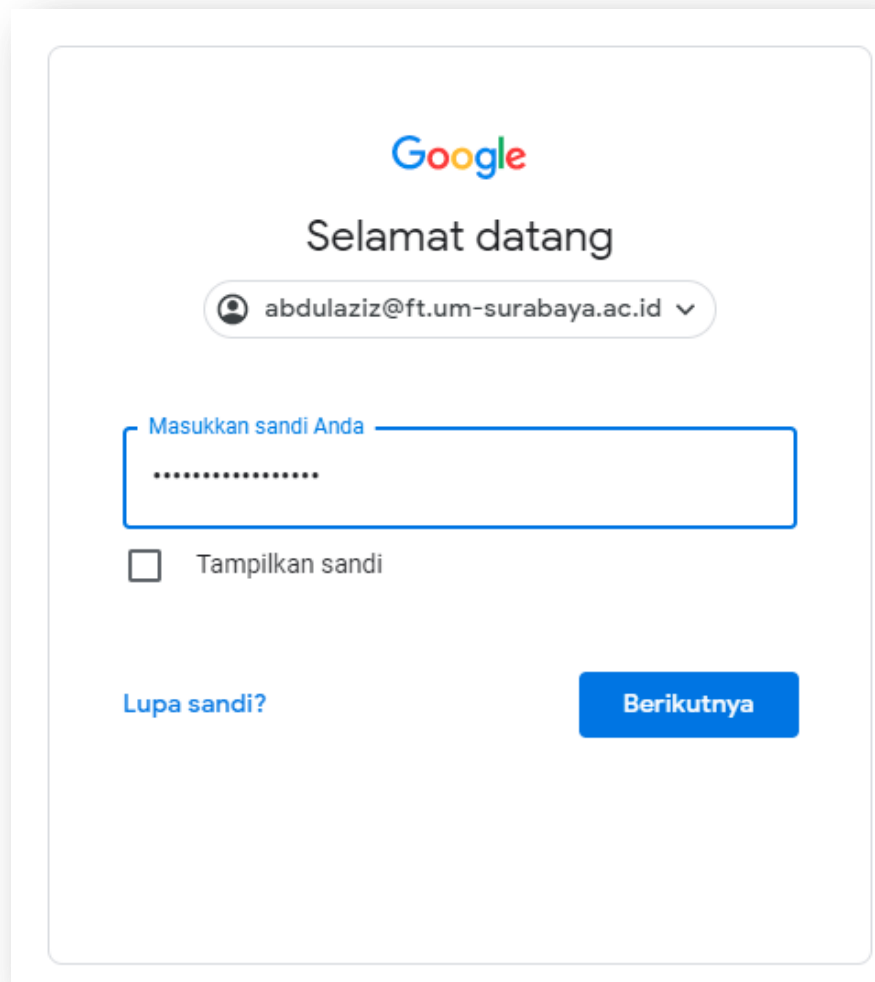

- Silahkan masukkan password email Anda
- Klik tombol “Berikutnya”
- Jika Anda mengakses email pertama kali maka akan diminta mengganti password sementara dengan password baru yang bisa Anda buat sendiri