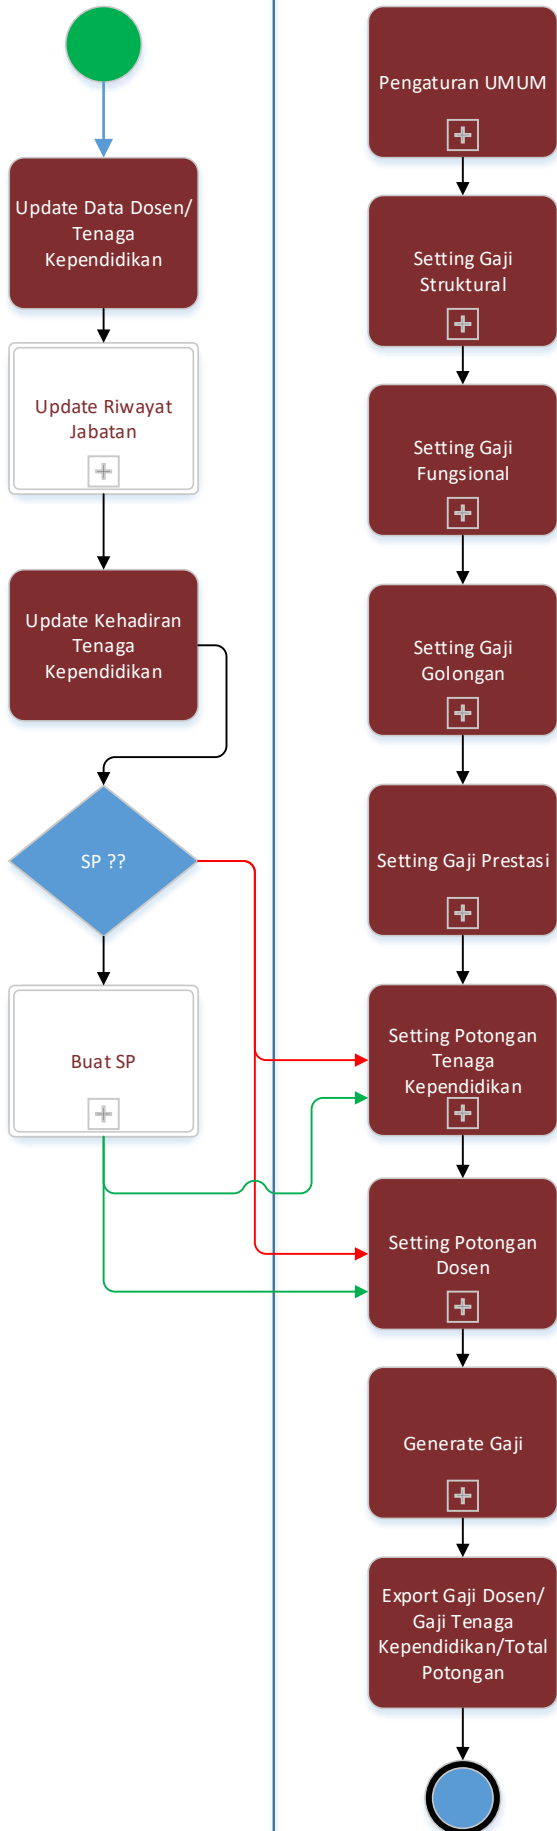

Penggajian

BSDI

BAK (Penggajian)

PENGGAJIAN

Role: BSDI

ADMIN BSDI
Update Riwayat Jabatan

ADMIN BSDI
Update Kehadiran Pegawai

ADMIN BSDI
Jika Pegawai atau Dosen
mendapatkan Surat Peringatan
terkait dengan pelanggaran disiplin,
maka admin BSDI melakukan
Update SP untuk Dosen/TKp tersebut

PENGGAJIAN

Role: Penggajian (BAK)